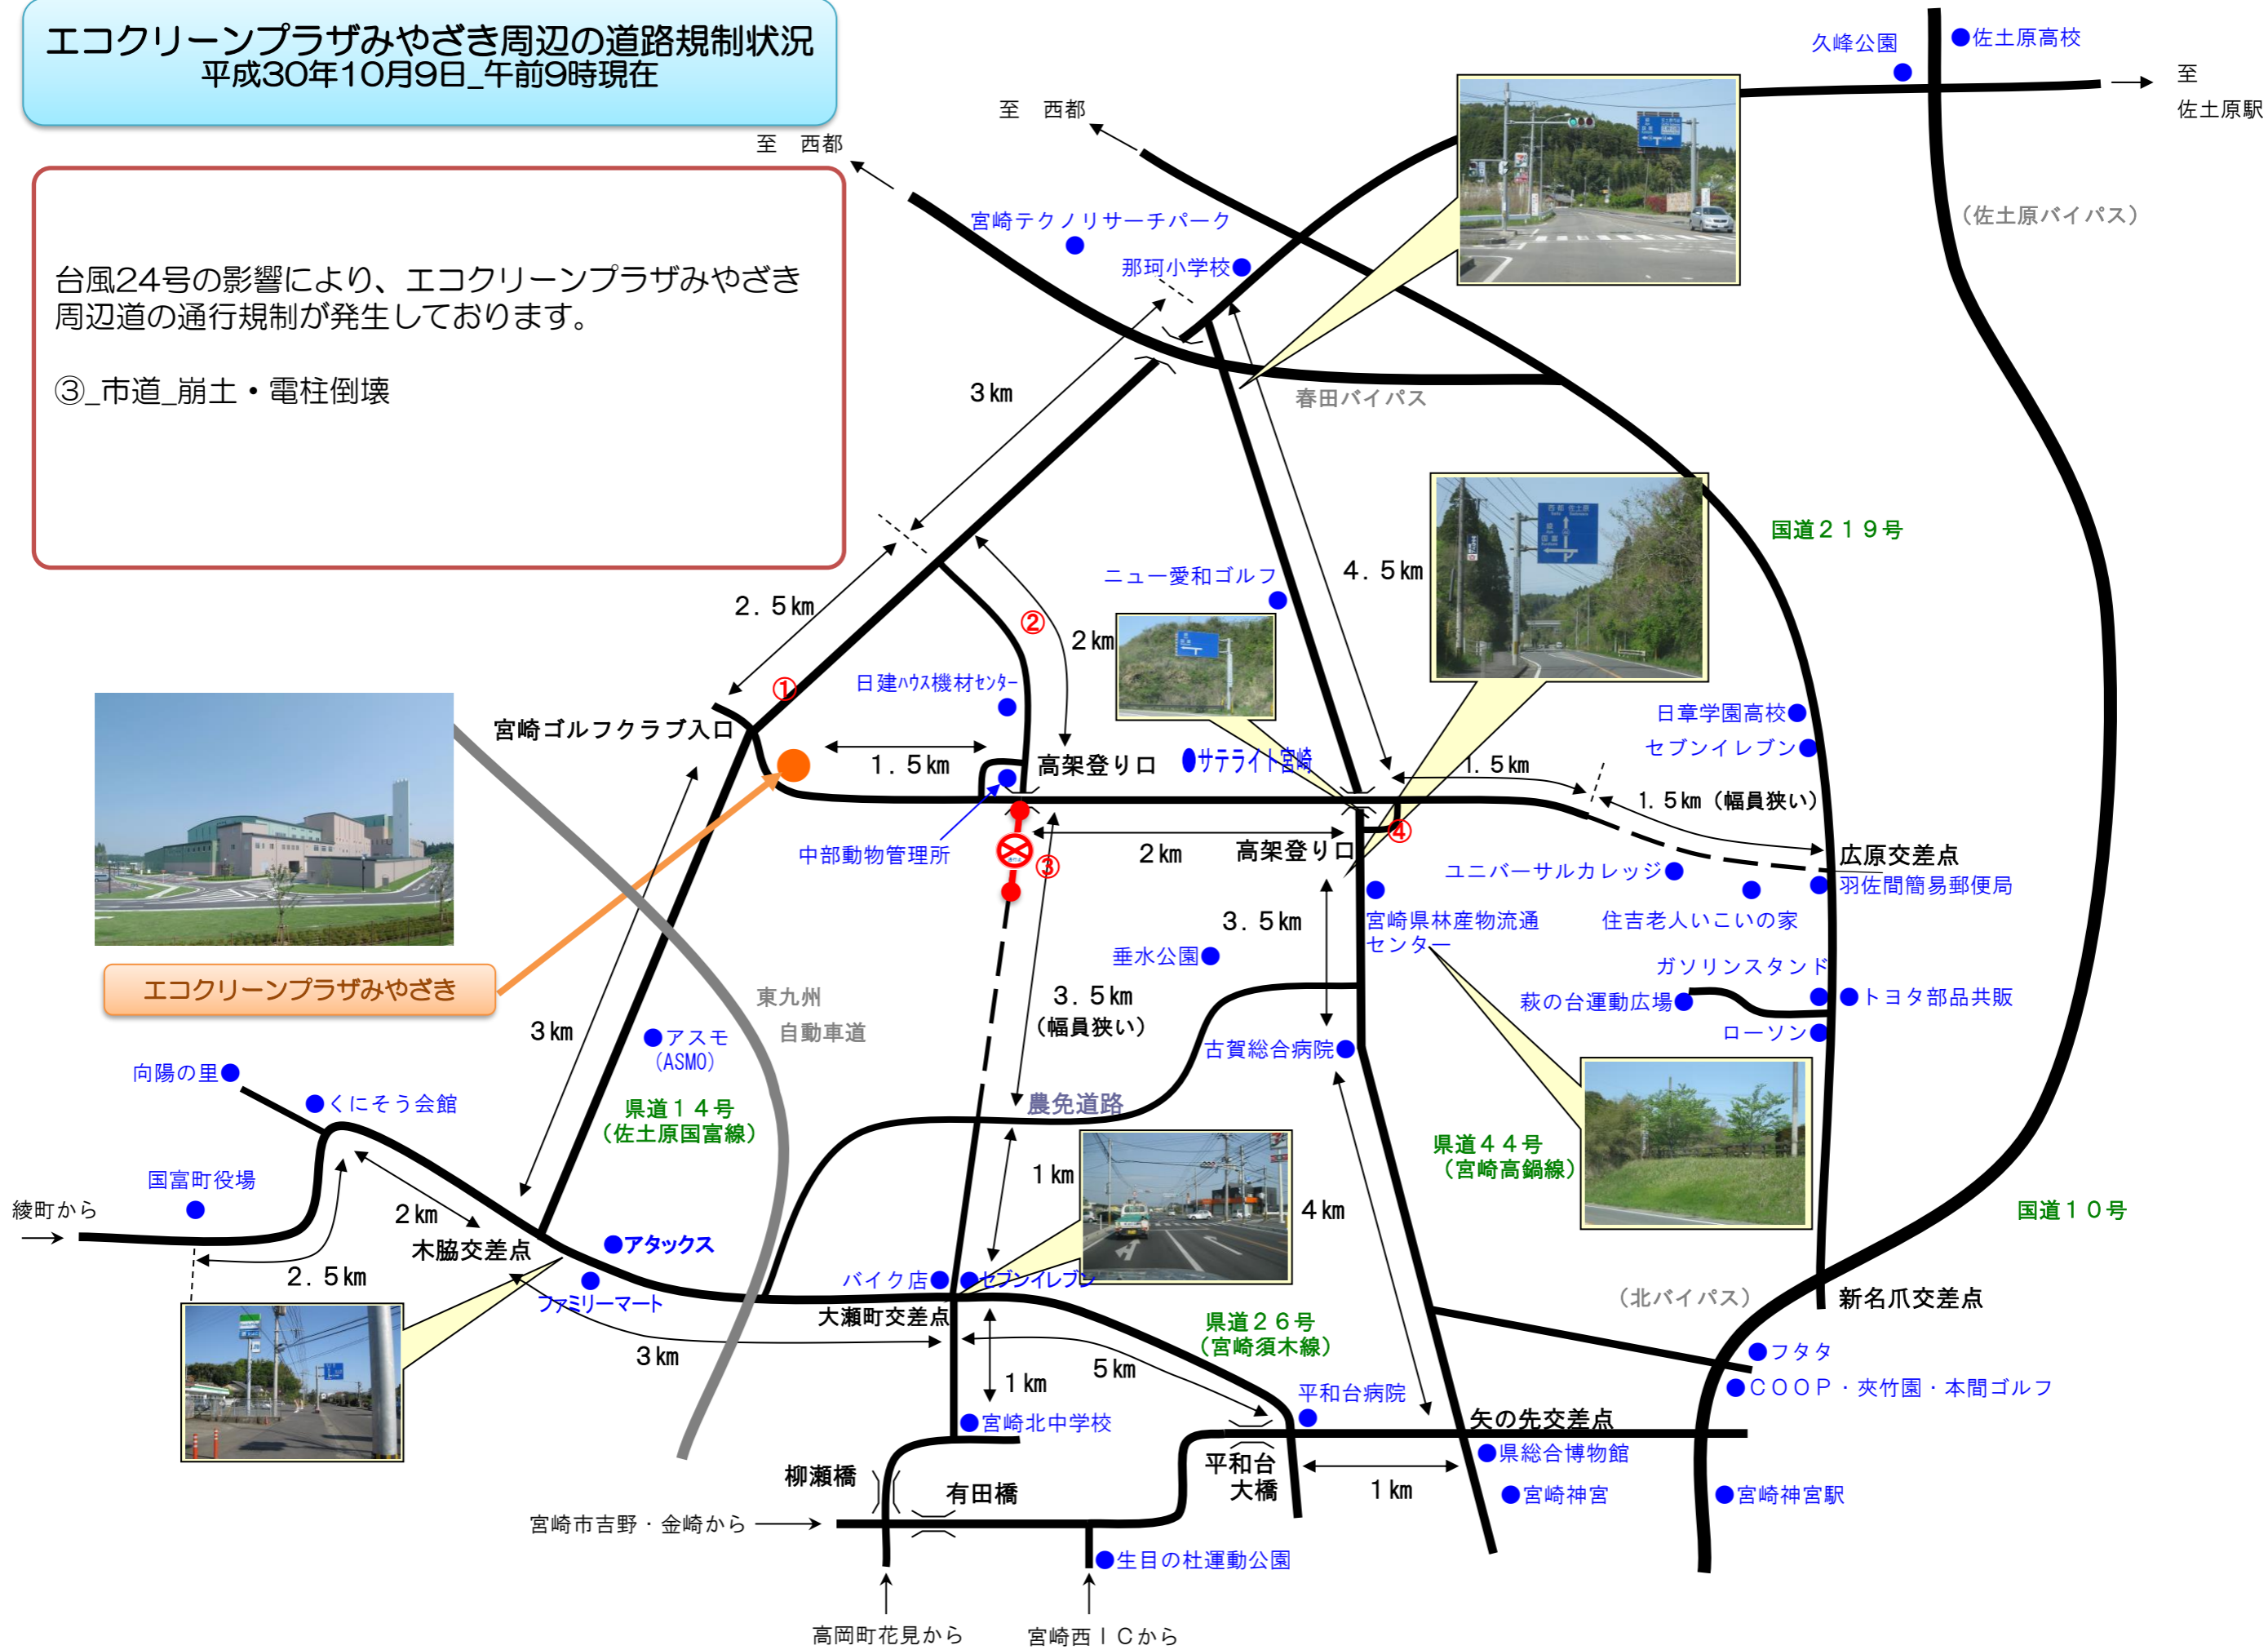

エコクリーンプラザみやざき周辺の道路規制状況
平成30年10月9日_午前9時現在

台風24号の影響により、エコクリーンプラザみやざき周辺道の通行規制が発生しております。

③_市道_崩土・電柱倒壊

エコクリーンプラザみやざき