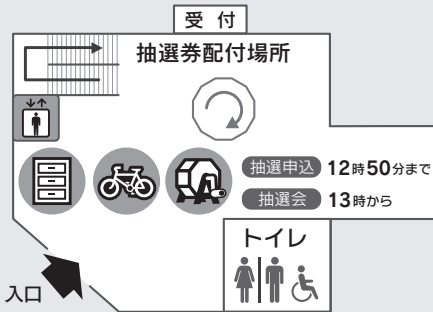

環境フェスタ2018夏 イベント会場案内

屋内

管理棟1階

管理棟2階

管理棟3階

屋外

●食品ロス削減コーナー

みやざき犬登場10時30分～10時50分、パネル展示、アンケートなど
(宮崎県循環社会推進課)

●環境啓発コーナー

環境パネルの展示、クイズ・アンケート、小型家電回収コーナー、
ごみ収集車展示など
(宮崎県産業廃棄物協会・宮崎市環境業務課・西都児湯クリーンセンター)

●夏休み工作コーナー

からからつみきを使った工作や、リサイクル体験工作など

●薪わり体験

キンドリングクラッカーを使ったまきわり体験など

●タンDEM自転車体験

二人乗り専用自転車でエコクリーン内をサイクリング!

ご案内

- リサイクル品の販売コーナーでは、レジ袋の配付や商品の梱包等は行っておりません。エコバック等をご利用ください。
- イベント会場内にごみ箱は設置していません。買い物に伴って出たごみは各店舗で回収します。持ち込まれたごみは、各自お持ち帰りください。
- トイレは管理棟の各階に、授乳室は管理棟の2階、3階に設置しています。ご自由にご利用ください。
- 迷子、落とし物、その他不明な点がありましたら、イベントスタッフ又は管理棟1階受付までご連絡ください。

ご案内

リサイクル品販売会について

販売開始は午前10時からになります。各ブース無くなり次第終了です。

※抽選の申込みは、管理棟1階ロビーにて受け付けます。抽選券は、**家具・自転車共通**で、**お一人様1枚限り**とさせていただきます。抽選は、申込み受付時間が10時～12時50分まで、抽選会は13時00分から行います。(管理棟1階ロビー)

小型家電回収BOXについて

回収対象品(40品目) ※回収ボックスの投入口(25cm×10cm)に入るもののみが対象です。