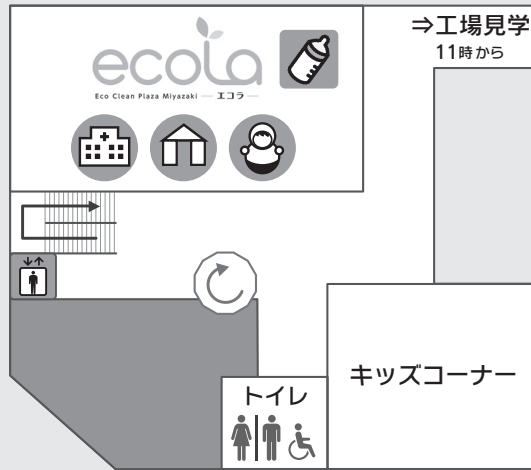

環境フェスタ2018夏 イベント会場案内

屋内

管理棟1階

管理棟2階

管理棟3階

屋外

●食品ロス削減コーナー

みやざき犬登場10時30分～10時50分、パネル展示、アンケートなど
(宮崎県循環社会推進課)

●環境啓発コーナー

環境パネルの展示、クイズ・アンケート、小型家電回収コーナー、
ごみ収集車展示など
(宮崎県産業廃棄物協会・宮崎市環境業務課・西都児湯クリーンセンター)

●夏休み工作コーナー

からからつみきを使った工作や、リサイクル体験工作など

●薪わり体験

キンドリングクラッカーを使ったまきわり体験など

●タンDEM自転車体験

二人乗り専用自転車でエコクリーン内をサイクリング!

ご案内

- リサイクル品の販売コーナーでは、レジ袋の配付や商品の梱包等は行っておりません。エコバック等をご利用ください。
- イベント会場内にごみ箱は設置していません。買い物に伴って出たごみは各店舗で回収します。持ち込まれたごみは、各自お持ち帰りください。
- トイレは管理棟の各階に、授乳室は管理棟の2階、3階に設置しています。ご自由にご利用ください。
- 迷子、落とし物、その他不明な点がありましたら、イベントスタッフ又は管理棟1階受付までご連絡ください。

ご案内

リサイクル品販売会について

販売開始は午前10時からになります。各ブース無くなり次第終了です。

※抽選の申込みは、管理棟1階ロビーにて受け付けます。抽選券は、**家具・自転車共通**で、**お一人様1枚限り**とさせていただきます。抽選は、申込み受付時間が10時～12時50分まで、抽選会は13時00分から行います。(管理棟1階ロビー)

小型家電回収BOXについて

回収対象品(40品目) ※回収ボックスの投入口(25cm×10cm)に入るもののみが対象です。