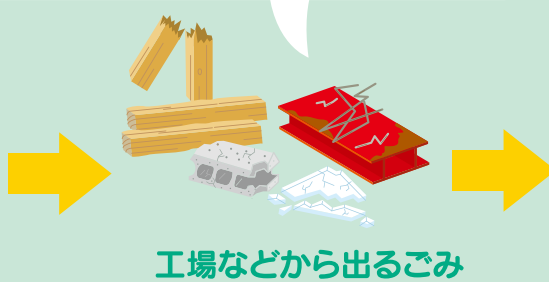

エコクリーンプラザみやざき

宮崎県内から出る「産業廃棄物」を受入れ中!

イラスト出典／経済産業省ホームページ ごみイラスト素材集より