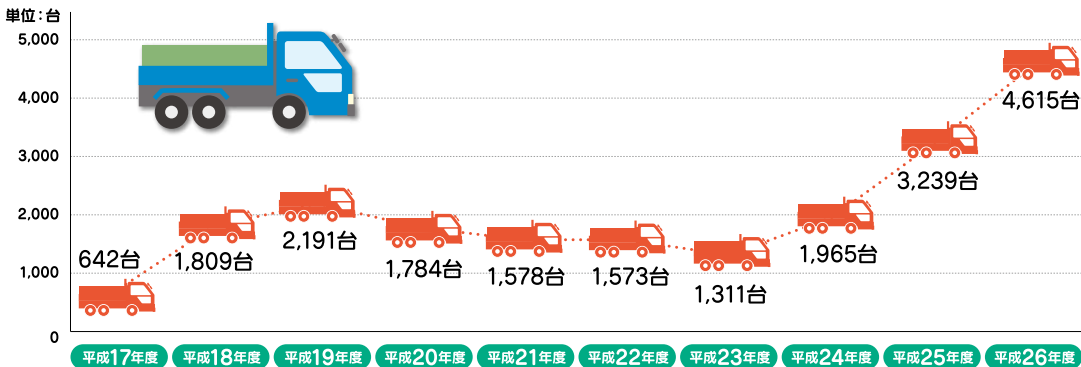

● エコクリーンプラザみやざき10年間の実績 ●

産業廃棄物の搬入

産業廃棄物の搬入量 10年間の推移

焼却 破碎・埋立

産業廃棄物の搬入台数 10年間の推移

産業廃棄物の搬入量 10年間の推移

焼却	48,457t
破碎・埋立	9,830t
合計	58,287t

産業廃棄物の搬入台数 10年間の合計

合計	20,707台
-----------	----------------

産業廃棄物って何？

工場などから出るごみのことを「産業廃棄物」といいます。

エコクリーンプラザみやざき

宮崎県内から出る「産業廃棄物」を受入れ中!

イラスト出典／経済産業省ホームページ ごみイラスト素材集より