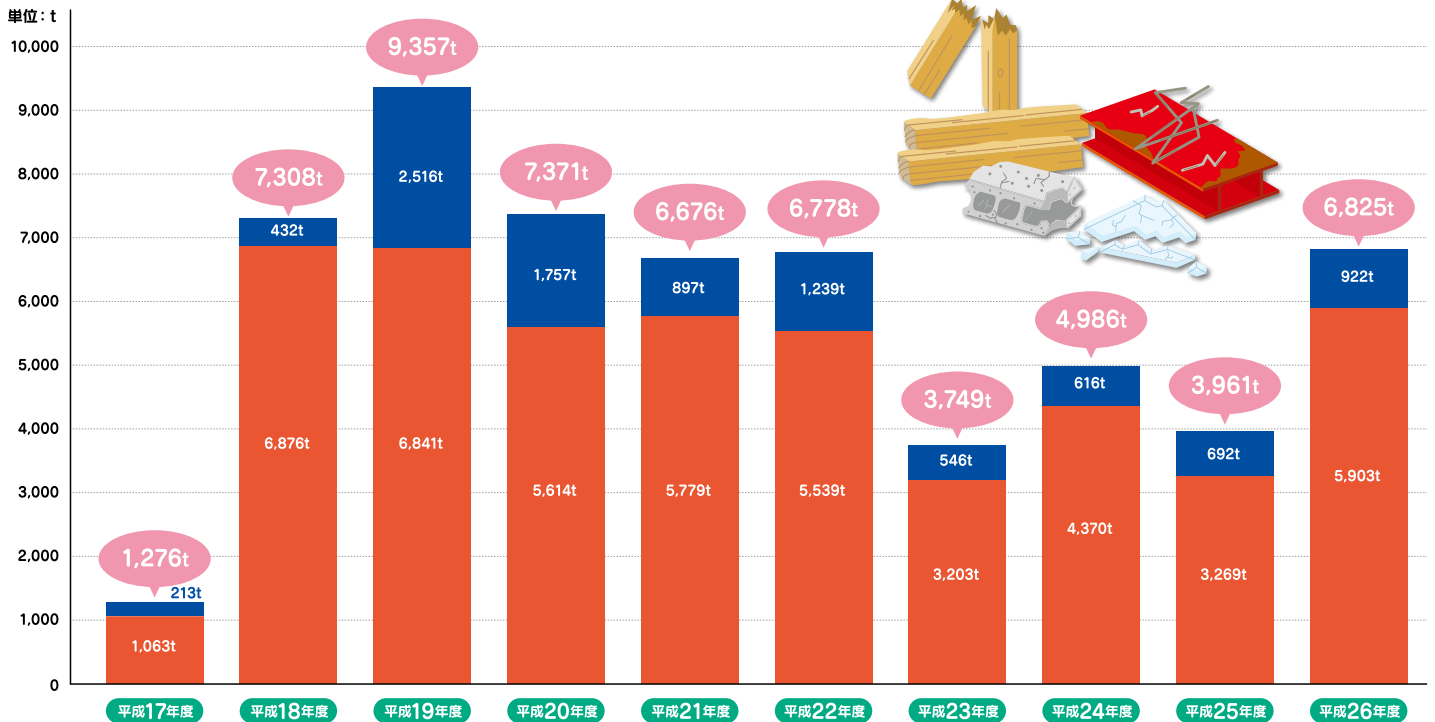

● エコクリーンプラザみやざき10年間の実績 ●

産業廃棄物の搬入

産業廃棄物の搬入量 10年間の推移

焼却 破碎・埋立

産業廃棄物の搬入台数 10年間の推移

産業廃棄物の搬入量 10年間の推移

焼却	48,457t
破碎・埋立	9,830t
合計	58,287t

産業廃棄物の搬入台数 10年間の合計

合計	20,707台
-----------	----------------

産業廃棄物って何？

工場などから出るごみのことを「産業廃棄物」といいます。

エコクリーンプラザみやざき

宮崎県内から出る「産業廃棄物」を受入れ中!

イラスト出典／経済産業省ホームページ ごみイラスト素材集より