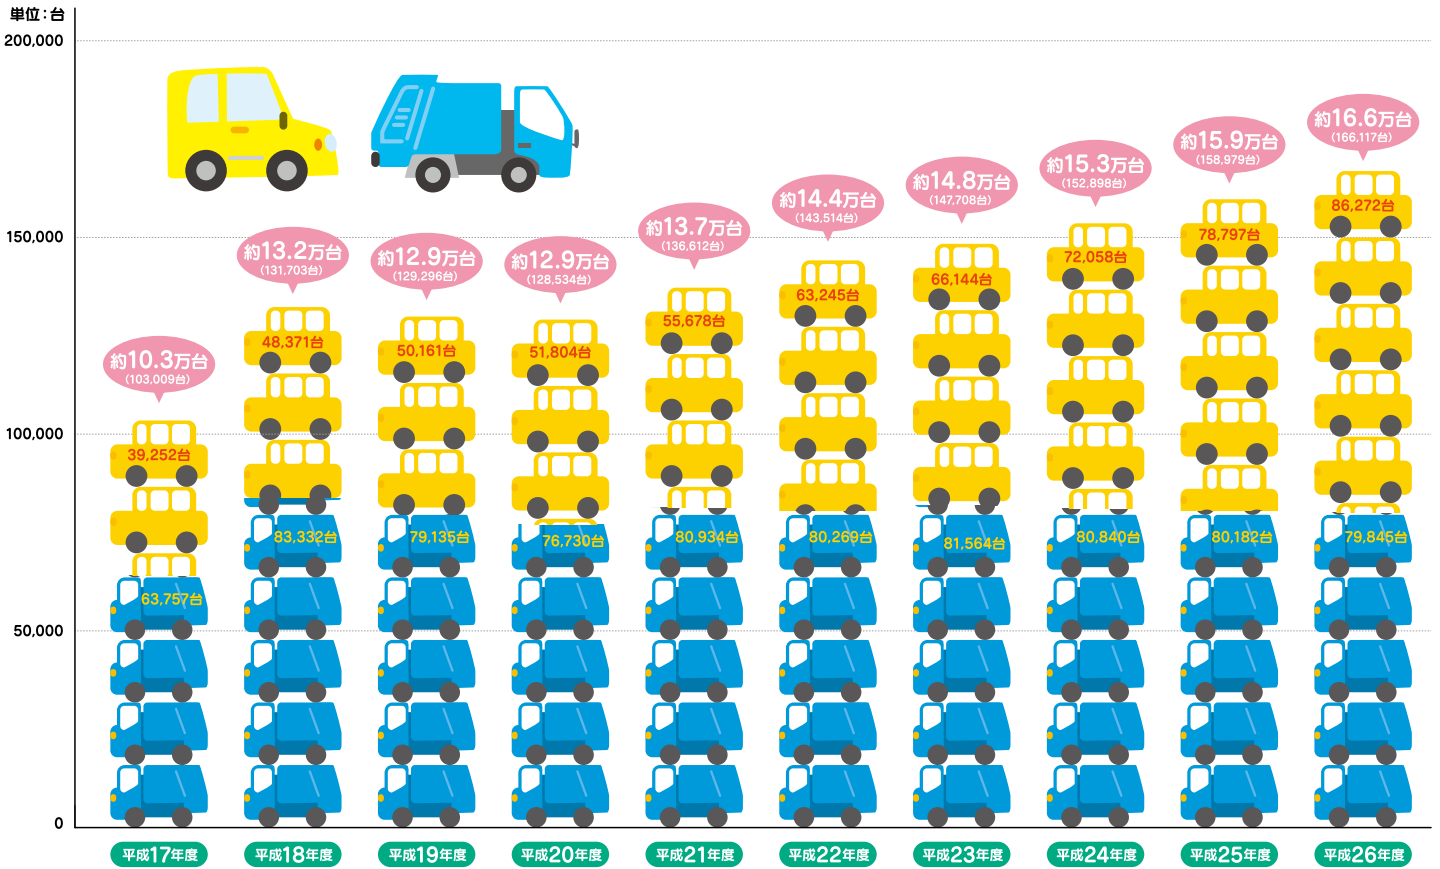

● エコクリーンプラザみやざき10年間の実績 ●

搬入車両台数

一般廃棄物搬入車両台数 10年間の推移

🚛 ごみ収集車 🚗 自家用車

搬入車両台数 10年間の合計	ごみ収集車	自家用車	合計
	786,588台	611,782台	1,398,370台

毎日多くの車両がごみを搬入しています

10年間の搬入車両台数の
ごみ収集車と自家用車の割合

エコクリーンプラザみやざき
10年間の搬入車両台数 **約140万台** の内

約半数は自家用車の持ち込みです。

特に近年、自家用車での搬入が増加しています。

1年間の
平均搬入台数
14万台

1日の
平均搬入台数
437台