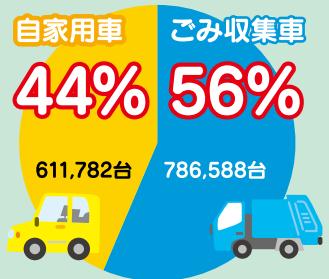

● エコクリーンプラザみやざき10年間の実績 ●

搬入車両台数

一般廃棄物搬入車両台数 10年間の推移

🚛 ごみ収集車 🚗 自家用車

搬入車両台数 10年間の合計	ごみ収集車	自家用車	合計
	786,588台	611,782台	1,398,370台

毎日多くの車両がごみを搬入しています

10年間の搬入車両台数の
ごみ収集車と自家用車の割合

エコクリーンプラザみやざき
10年間の搬入車両台数 **約140万台** の内

約半数は自家用車の持ち込みです。

特に近年、自家用車での搬入が増加しています。

1年間の
平均搬入台数
14万台

1日の
平均搬入台数
437台